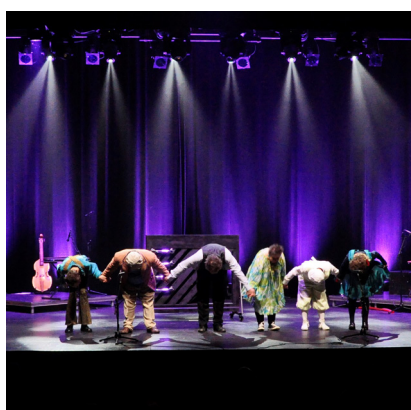

CHANTECLAIR AU PAYS DES MERVEILLES

Le spectacle a été créé à partir des textes originaux et de l'imaginaire extravagant de **Jérôme Dubié** (également porteur de handicap). Tout au long du spectacle, sa voix en off évoque l'histoire d'un **curieux personnage voyageur et de ses rencontres...**

Son histoire est mise en valeur à travers l'improvisation musicale menée par le groupe des **Moissonneurs**, qui se sont volontiers laissé guider pour occuper cet espace magique : une ambiance, mais les personnages sont flous, les pistes sont brouillées, pour que chacun puisse tricoter son histoire au gré des images de contes de son enfance.

- Tout public (dès 8 ans)
- Durée: 40 minutes
- Espace scénique minimum de 3m x 8m, avec vidéo projecteur
- Noir salle requis
- Une demi-journée de montage

TEASER